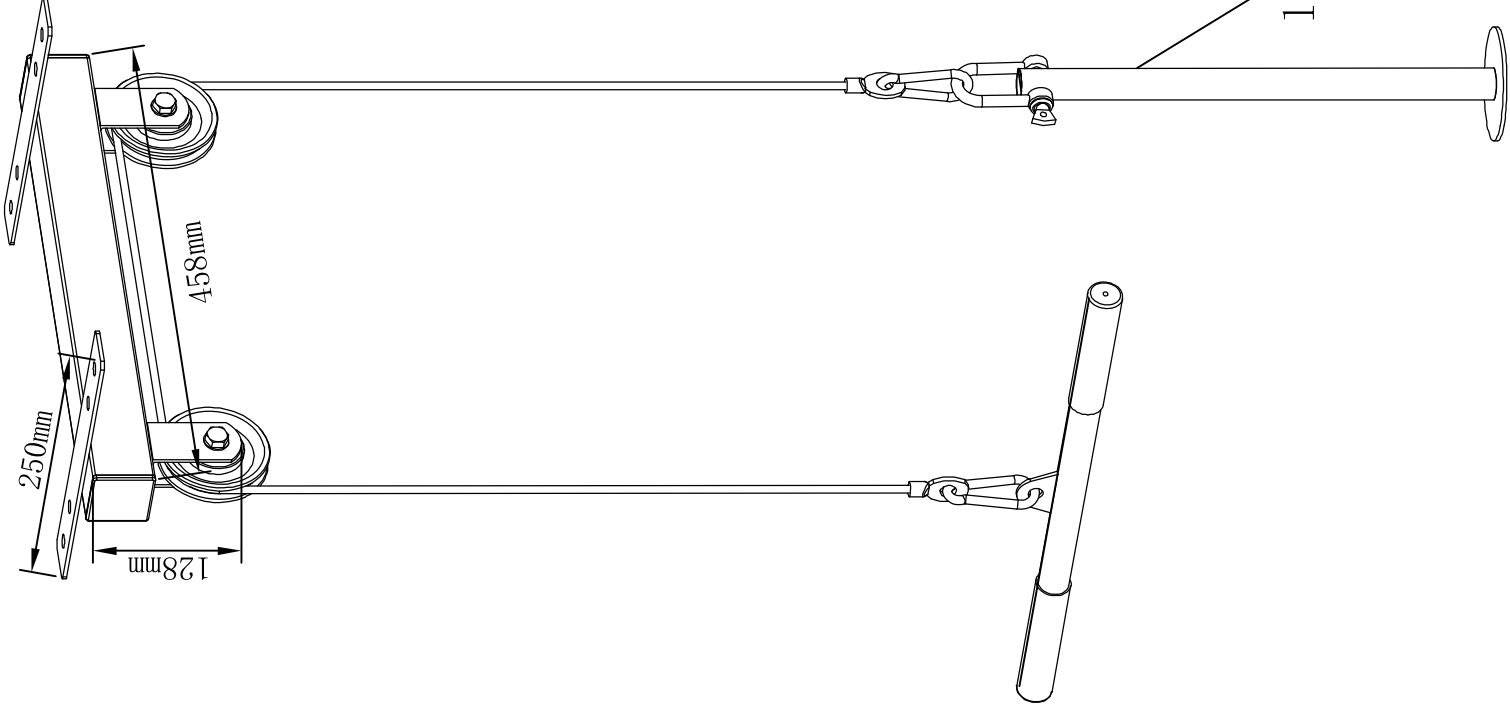

GORILLA SPORTS

Latmachine Ceiling(10000293)

Load 150KG

Maximum load 200KG

GORILLA SPORTS

Washer: (Ø10)

4X

Hex Nut: (M10)

2X

Hex Bolt: (M10*45)

2X

Bulgy Screw(M8)

8X

Pulley

2X

Gourd Buckle

2X

U Shackle

1X

1

	Hex Bolt (M10x45) - 2PCS		Washer (M10) - 4PCS
	Hex Nut M10 - 2PC		Bulgy Screw (M8) - 8PCS