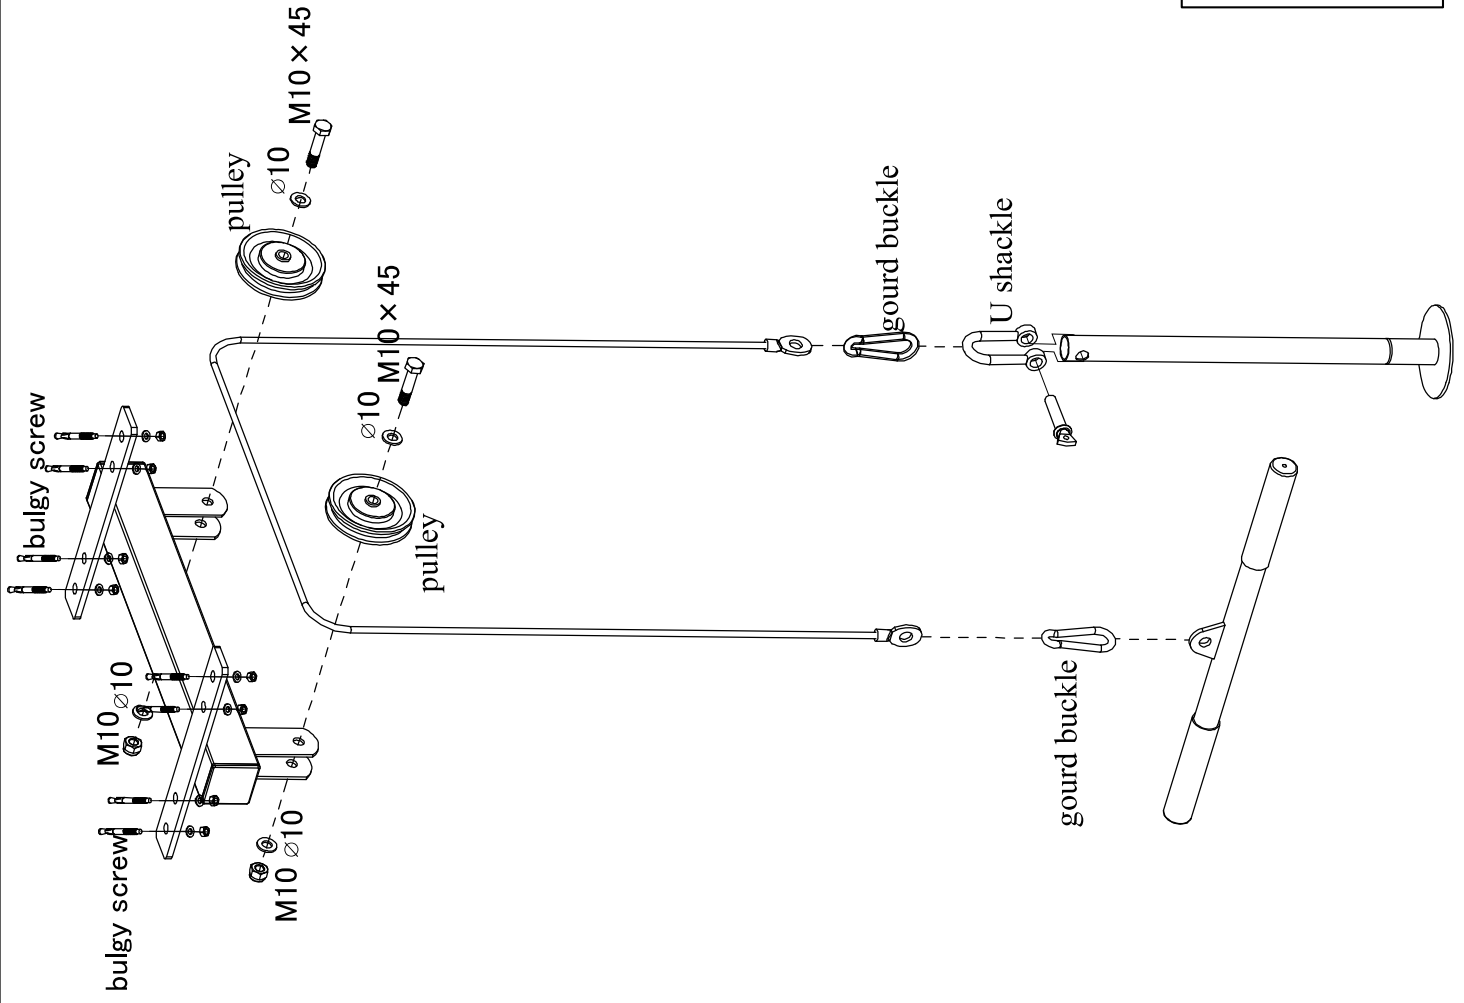

GORILLA SPORTS

Latmachine Ceiling(10000293)

Load 150KG

Maximum load 200KG

GORILLA SPORTS

Washer: (Ø10)

4X

Hex Nut: (M10)

2X

Hex Bolt: (M10*45)

2X

Bulgy Screw(M8)

8X

Pulley

2X

Gourd Buckle

2X

U Shackle

1X

1

	Hex Bolt (M10x45) - 2PCS		Washer (M10) - 4PCS
	Hex Nut M10 - 2PC		Bulgy Screw (M8) - 8PCS