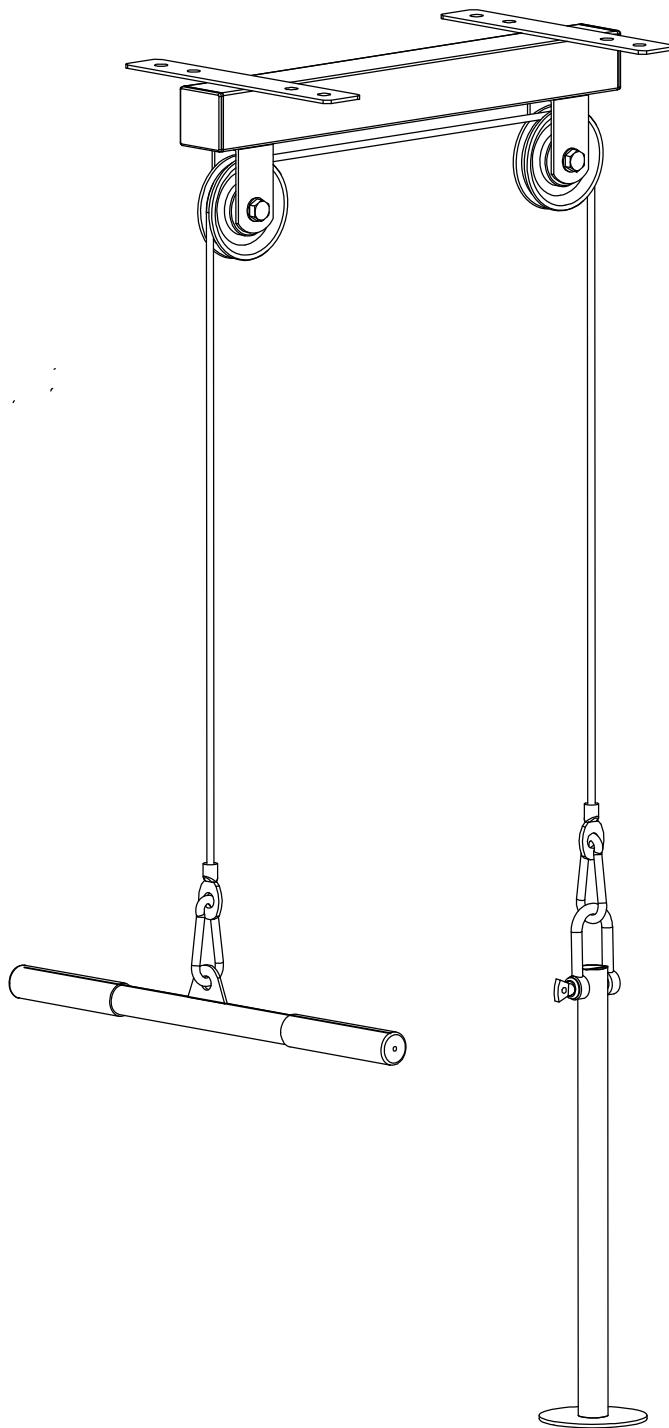

GORILLA SPORTS

Latmachine Ceiling(10000293)

Load 150KG

Maximum load 200KG

GORILLA SPORTS

Washer: (Ø10)

4X

Hex Nut: (M10)

2X

Hex Bolt: (M10*45)

2X

Bulgy Screw(M8)

8X

Pulley

2X

Gourd Buckle

2X

U Shackle

1X

1

	Hex Bolt (M10x45) - 2PCS		Washer (M10) - 4PCS
	Hex Nut M10 - 2PC		Bulgy Screw (M8) - 8PCS